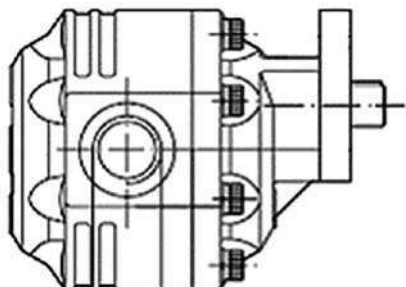

SENZA VALVOLA SERIE "APL" / WITHOUT "APL" SERIES VALVE

CODICE CODE	CILINDRATA cm ³ /giro DISPLACEMENT cm ³ /rev	PRESSIONE MAX. BAR MAX. PRESSURE BAR	ATTACCHI CONNECTIONS		PESO Kg. WEIGHT Kg.
			ASPIRAZIONE INLET	MANDATA OUTLET	
01.00159	61	180	1"	1"	10
01.00160	82	160	1"	1"	12
01.00161	100	160	1"	1"	14
01.001611	125	140	1"1/4	1"1/4	15