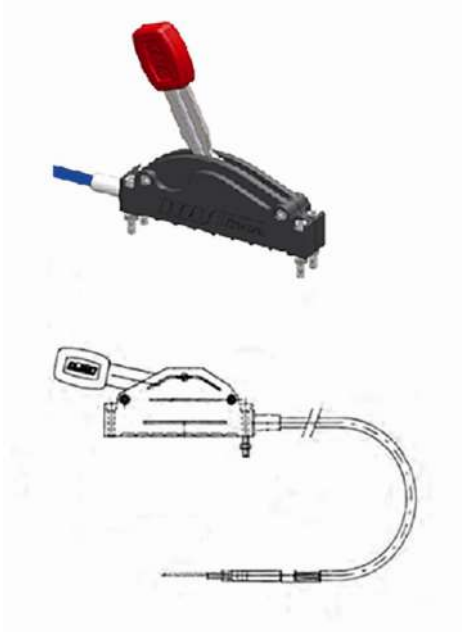

## KIT COMANDO MECCANICI / MECHANICAL CONTROL KIT

CODICE CODE	LUNGHEZZA CAVO mm. CABLE LENGTH mm.	PESO Kg. WEIGHT Kg.
01.001772	6000	2
01.00178	4000	1.40
01.00179	3500	1.30
01.001791	3000	1.20
01.0017922	2500	1.10
01.001792	2000	1
01.001793	1500	0.90
01.001794	1000	0.80