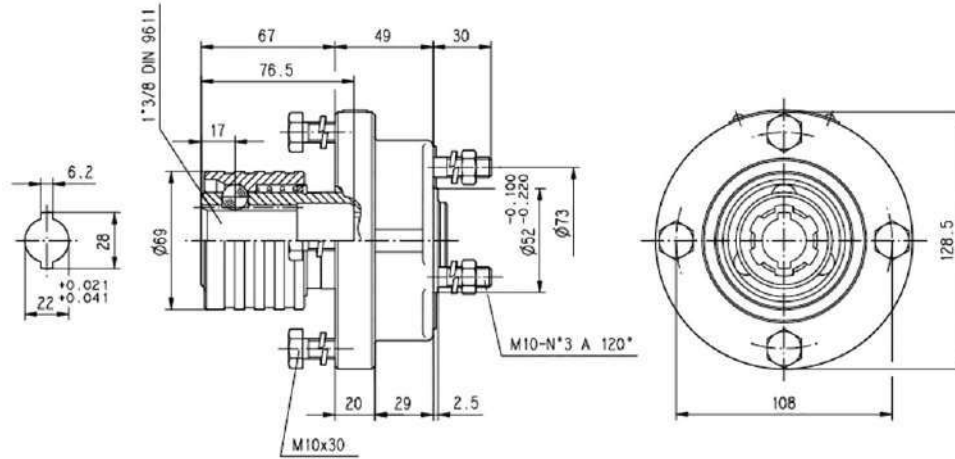

## SUPPORTI PER POMPE / SUPPORTS FOR PUMPS

CODICE CODE	DESCRIZIONE DESCRIPTION	PESO Kg. WEIGHT Kg.
01.00170	TIPO FEMMINA A INNESTO RAPIDO "SFL/P" "SFL/P" QUICK RELEASE FEMALE COUPLING TYPE	3.5