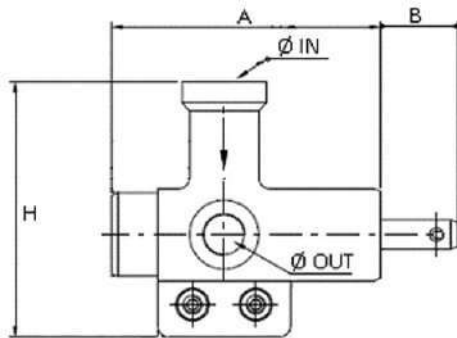

DEVIATORI DI FINE CORSA PER RIMORCHI / STOP VALVES FOR TRAILERS

TIPO "B" / "B" TYPE

CODICE CODE	Ø IN	Ø OUT	A mm.	B mm.	H mm.	PESO Kg. WEIGHT Kg.
01.00165	1/2"	1/2"	128	37	122	1.7