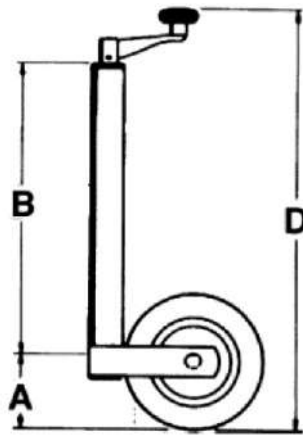

APPOGGI / PARKING JACKS

PER ROULOTTE CON RUOTA IN GOMMA (ZINCATO) / CARAVAN JACK WITH RUBBER WHEEL (GALVANIZED)

CODICE CODE	ØTUBO ØPIPE mm.	A mm.	B mm.	D mm.	CORSA STROKE (mm.)	TIPO RUOTA WHEEL TYPE	PORTATA Kg. CAPACITY Kg.	PESO Kg. WEIGHT Kg.
02.00195	35	95	290	465	220	160x40	75	2.2
02.00196	48	150	350	575	190	200x50	150	4.2
02.001961	60	150	430	720	250	255x80	400	10.8