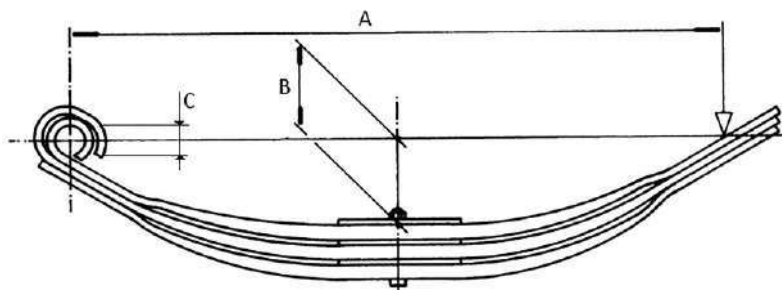

## BALESTRE / LEAF SPRINGS

TIPO PARABOLICA / PARABOLIC TYPE

CODICE CODE	SEZIONE PIATTO mm. FLAT SECTION mm.	N° FOGLIE LEAVES N°	A mm.	B mm.	Ø C mm.	PORTATA Kg. CAPACITY Kg.	PESO Kg. WEIGHT Kg.
04.002643	80x20	3	900	110	25.5	3000	30
04.002644	80x20	4	900	110	25.5	4000	39
04.002642	80x20	5	900	110	25.5	5000	48
04.8911400P	100x19	3	960	95	40.5	3500	41
04.8913000P	100x19	4	960	95	40.5	5000	53
04.8914000P	100x19	5	960	95	40.5	6000	65