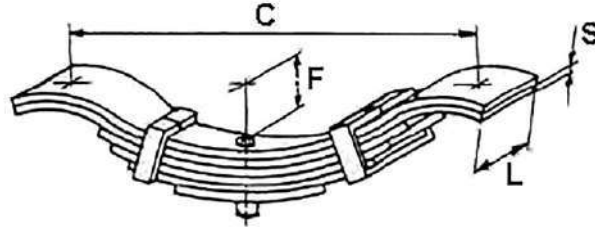

BALESTRE / LEAF SPRINGS

BALESTRINO / HELPER SPRING

CODICE CODE	L x S mm.	N° FOGLIE LEAVES N°	C mm.	F mm.	PORTATA Kg. CAPACITY Kg.	PESO Kg. WEIGHT Kg.
04.00022	60x8	5	480	90	2100	9
04.00021	70x10	5	480	90	2400	12
04.00020	80x10	5	520	90	2800	16