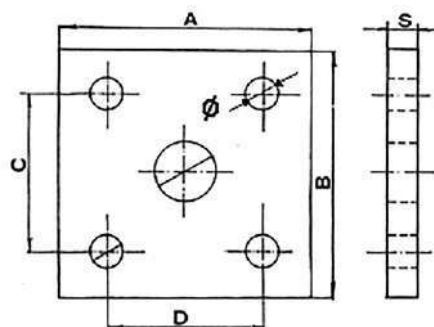

**PIASTRE 5 FORI PER FISSAGGIO CENTRALE BALESTRA
5 HOLES PLATES FOR CENTRAL LEAF SPRING FIXING**

CODICE CODE	TIPO BALESTRA LEAF SPRING TYPE mm.	TIPO ASSALE AXLE TYPE mm.	A mm.	B mm.	C mm.	D mm.	S mm.	Ø mm.	PESO Kg. WEIGHT Kg.
04.002551	60	50	110	110	70	80	10	17	0.8
04.00256	60	60	130	130	80	80	10	19	1.2
04.002561	70	60	130	130	80	90	10	19	1.2
04.00257	70	70	130	130	90	90	12	19	1.4
04.00258	80	80	140	140	100	100	15	21	2
04.00270	100	90	170	160	110	120	15	21	3
04.00271	80	100	170	150	100	120	15	21	2.7
04.00272	100	120	190	170	120	140	15	21	3.5
04.002581	70	80	140	130	90	100	12	21	1.5
04.002582	80	90	160	150	100	110	12	21	2.10
04.002583	90	90	160	160	110	110	15	21	2.7