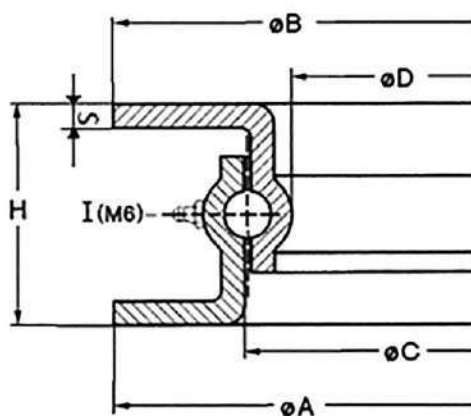

RALLE AGRICOLE PESANTI / HEAVY AGRICULTURAL BALL BEARING RINGS

TIPO "RTU" / "RTU" TYPE

CODICE CODE	ϕ mm.				S mm.	H mm.	ϕ SFERE mm. ϕ BALLS mm.	CARICO ASSIALE ton. AXIAL CAPACITY ton.	PESO Kg. WEIGHT Kg.
	A	B	C	D					
03.00218	1000	1008	885	850	11	90	20	8	60
03.00219	1100	1108	985	950	11	90	20	10	65