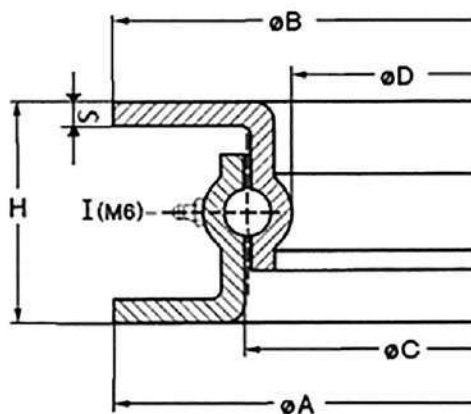

RALLE AGRICOLE PESANTI / HEAVY AGRICULTURAL BALL BEARING RINGS

TIPO "PU" / "PU" TYPE

CODICE CODE	ϕ mm.				S mm.	H mm.	ϕ SFERE mm. ϕ BALLS mm.	CARICO ASSIALE ton. AXIAL CAPACITY ton.	PESO Kg. WEIGHT Kg.
	A	B	C	D					
03.00213	900	900	780	765	9	80	16	5	36
03.00214	1000	1000	900	885	9	80	16	6	42
03.00215	1100	1100	990	975	9	80	16	6.5	45