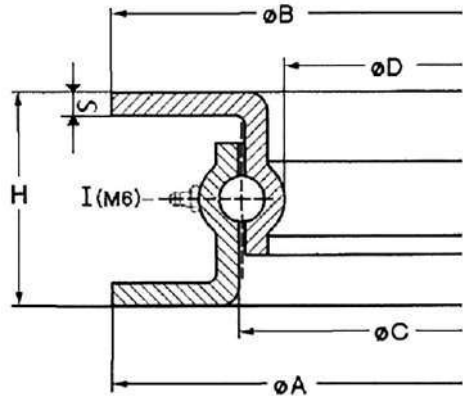

RALLE AGRICOLE / AGRICULTURAL BALL BEARING RINGS

TIPO "LU" / "LU" TYPE

CODICE CODE	ϕ mm.				S mm.	H mm.	ϕ SFERE mm. ϕ BALLS mm.	CARICO ASSIALE ton. AXIAL CAPACITY ton.	PESO Kg. WEIGHT Kg.
	A	B	C	D					
03.55199	300	300	220	200	6	55	12	0.5	5
03.55200	400	400	310	295	6	55	12	0.75	8
03.55201	500	500	410	395	6	55	12	1	10