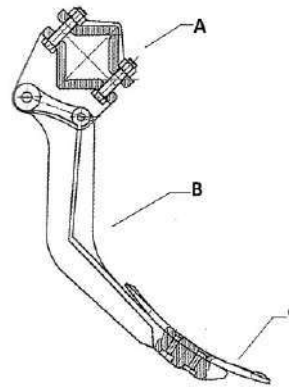

ANCORE RIPUNTATORE COMPLETE / COMPLETE SUBSOILER TILLER TINES

TIPO LEGGERO / LIGHT TYPE

CODICE CODE	RIF. REF.	DESCRIZIONE DESCRIPTION	PESO Kg. WEIGHT Kg.
07.007231	ABC	ANCORA COMPLETA COMPLETE TILLER TINE	36
07.007232	A	TESTATA / HEAD	13
07.007233	B	GAMBO CON VOMERINO STEM WITH POINT	19.5
07.007251	C	VOMERINO / POINT	3