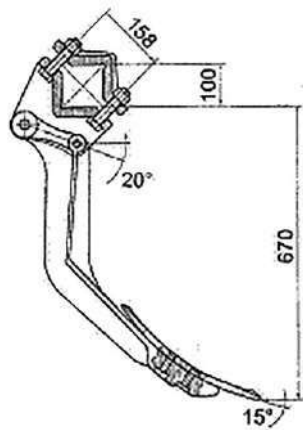

ANCORE RIPUNTATORE COMPLETE / COMPLETE SUBSOILER TILLER TINES

TIPO LEGGERO / LIGHT TYPE

CODICE CODE	RIF. REF.	DESCRIZIONE DESCRIPTION	PESO Kg. WEIGHT Kg.
07.007231	ABC	ANCORA COMPLETA COMPLETE TILLER TINE	36
07.007232	A	TESTATA / HEAD	13
07.007233	B	GAMBO CON VOMERINO STEM WITH POINT	19.5
07.007251	C	VOMERINO / POINT	3