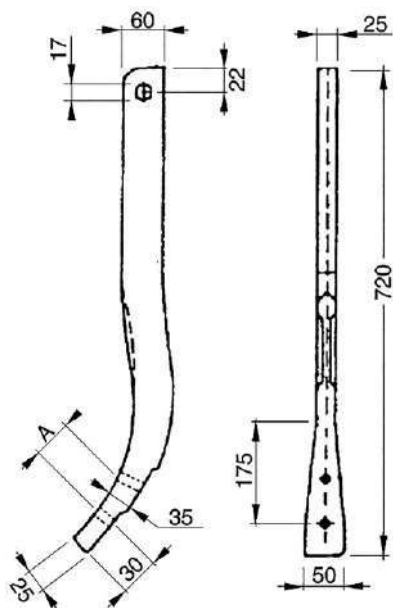

ANCORA TIPO "GERMANIA"/"GERMAN" TYPE TILLER TINE

CODICE CODE	A mm.	PESO Kg. WEIGHT Kg.
07.00799	70	8.5