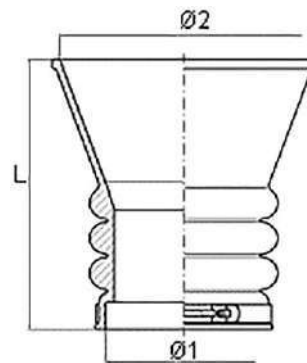

## IMBUTI IN GOMMA / RUBBER FUNNELS

| CODICE<br>CODE | Ø"  | Ø1<br>mm. | Ø2<br>mm. | L<br>mm. | PESO Kg.<br>WEIGHT Kg. |
|----------------|-----|-----------|-----------|----------|------------------------|
| 06.00430       | 6"  | 160       | 300       | 325      | 3.20                   |
| 06.00431       | 8"  | 220       | 360       | 385      | 5.20                   |
| 06.00432       | 10" | 273       | 453       | 490      | 9                      |