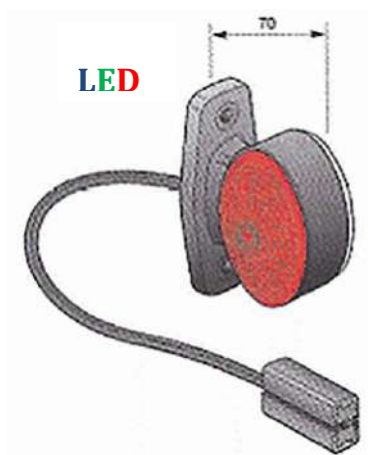

FANALERIA LATERALE / LATERAL HEADLIGHT

| CODICE CODE | DESCRIZIONE DESCRIPTION | PESO Kg. WEIGHT Kg. |
|----------------|---|------------------------|
| 05.06119 | LUCE D'INGOMBRO BIANCO-ROSSO CON CAVO L=500 mm. / RED-WHITE OUTLINE MARKER LAMP WITH CABLE L=500 mm. | 0.09 |