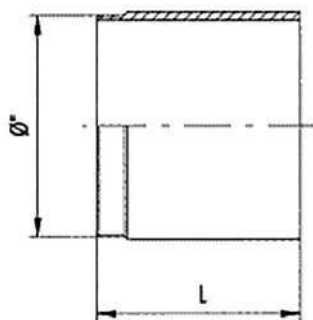

MANICOTTI FILETTATI / THREADED SLEEVES

CODICE CODE	Ø"	L mm.	PESO Kg. WEIGHT Kg.
06.00387	4"	150	1.5
06.00388	5"	150	1.8
06.00389	6"	150	2
06.00390	8"	200	2.5