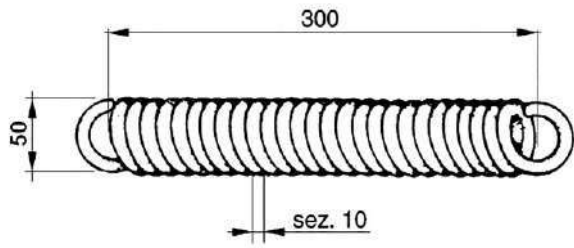

MOLLA PER ANCORA TILLER / TILLER TINE SPRING

CODICE CODE	PESO Kg. WEIGHT Kg.
07.00724	2.20