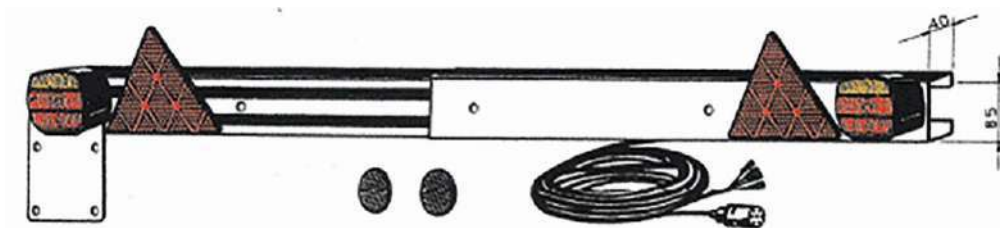

BARRE REGISTRABILI / ADJUSTABLE BARS

ZINCATA COMPLETA DI CABLAGGIO / GALVANIZED WITH WIRING

CODICE CODE	LUNGHEZZA MIN. mm. MIN. LENGTH mm.	LUNGHEZZA MAX mm. MAX LENGTH mm.	LUNGHEZZA CABLAGGIO mm. WIRING LENGTH mm.	PESO Kg. WEIGHT Kg.
05.01066	1450	2100	7000	5