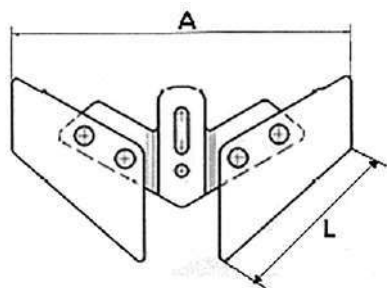

**SOTTO-VOMERE PER ANCORA TIPO "GERMANIA"
UNDER-POINT FOR "GERMAN" TYPE TILLER TINE**

CODICE CODE	A mm.	L mm.	DESCRIZIONE DESCRIPTION	PESO WEIGHT (Kg.)
07.0080011	445	240	SOTTO-VOMERE COMPLETO COMPLETE UNDER-POINT	5
07.008002	/	/	ALETTA (Dx-Sx) WING (L-R)	1