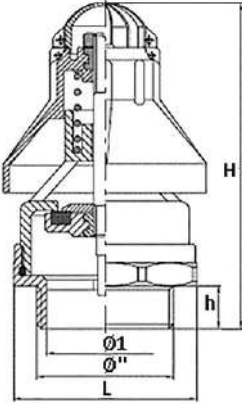

VALVOLE DI DEPRESSIONE / DEPRESSION VALVES

TIPO "MZ" / "MZ" TYPE

CODICE CODE	Ø"	Ø 1 mm.	H mm.	h mm.	L mm.	PESO Kg. WEIGHT Kg.
06.00378	1" ½	41	113	15	67	0.46