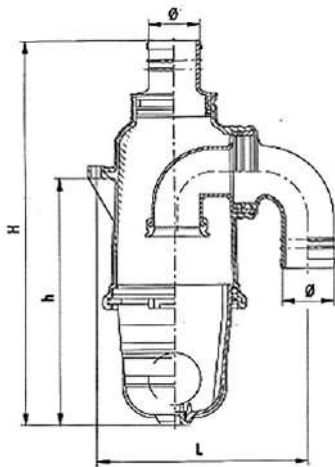

## VALVOLE A SIFONE / SIPHON VALVES

TIPO "MZ" / "MZ" TYPE

CODICE CODE	Ø mm.	H mm.	h mm.	L mm.	PESO Kg. WEIGHT Kg.
06.00372	45	442	285	249	2.60
06.00373	60	442	285	250	3
06.00374	80	447	285	264	3.80