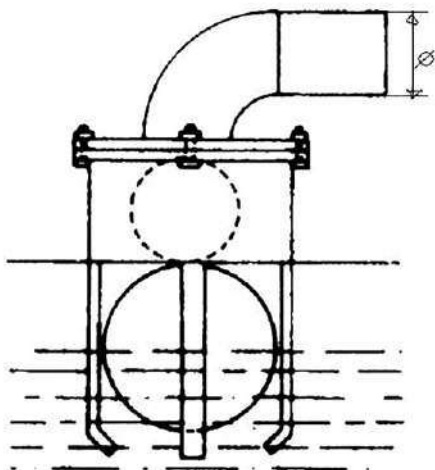

**VALVOLE DI TROPPO PIENO TIPO "PARMA"**  
**OVERFLOW VALVES "PARMA" TYPE**

| CODICE<br>CODE | Ø<br>mm. | PESO Kg.<br>WEIGHT Kg. |
|----------------|----------|------------------------|
| 06.00401       | 45       | 4                      |
| 06.00402       | 60       | 4.5                    |
| 06.00403       | 80       | 6                      |
| 06.00404       | 100      | 8                      |