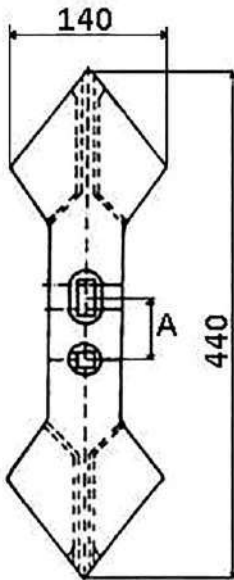

VOMERINI PER ANCORA TIPO "GERMANIA"
PLOUGHSHARES FOR "GERMAN" TILLER TINE

TIPO DOPPIO CUORE / DOUBLE HEART TYPE

CODICE CODE	DESCRIZIONE DESCRIPTION	A mm.	PESO Kg. WEIGHT Kg.
07.00800	CON DUE FORI WITH TWO HOLES	70	3.50
07.008001	CON FORO ED ASOLA WITH HOLE AND LOOP	45-75	3.50