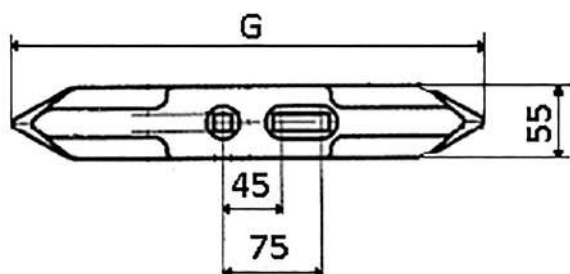

**VOMERINI PER ANCORA TIPO "GERMANIA"
PLOUGHSHARES FOR "GERMAN" TILLER TINE**

TIPO REVERSIBILE / REVERSIBLE TYPE

CODICE CODE	G mm.	SPESSORE mm. THICKNESS mm.	PESO Kg. WEIGHT Kg.
07.00746	360	15	1.90