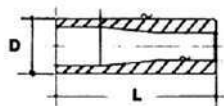

## BUSSOLE CENTRAGGIO PUNTE / SLEEVES FOR CENTRAGE TINES

CODICE CODE	CODICE RIF. PUNTA TINE CODE REF.	D mm.	L mm.	PESO Kg. WEIGHT Kg.
08.008501	08.00845/08.00899	45	110	0.80
08.00849	08.00895	52	145	1.40
08.00850	08.00896/08.008961	58	145	1.60
08.008502	08.00897	58	145	1.60
08.008503	08.008971	60	145	1.85