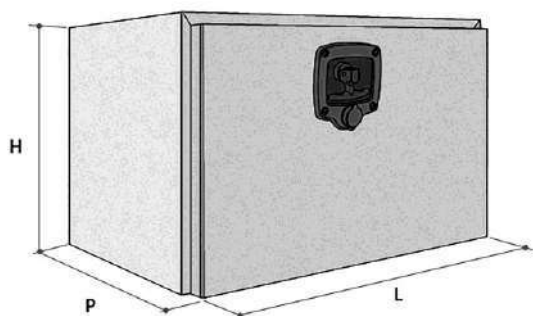

CASSETTE PORTA ATTREZZI / TOOL BOXES

TIPO ZINCATA / GALVANIZED TYPE

CODICE CODE	L mm.	H mm.	P mm.	PESO Kg. WEIGHT Kg.
08.00900	400	300	300	4.8
08.00904	500	300	300	5.5
08.00917	600	400	400	8.5
08.00919	800	400	400	12