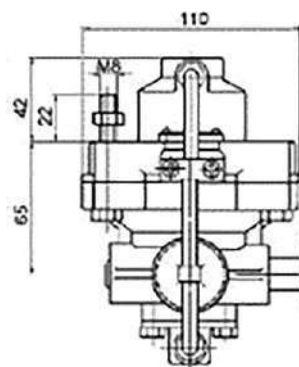

CORRETTORI DI FRENATA / BRAKE ADJUSTERS

- 1- AUMENTAZIONE/SUPPLY (M22x1.5)
2- USCITA/EXIT (M22x1.5)

CODICE CODE	DESCRIZIONE DESCRIPTION	PESO Kg. WEIGHT Kg.
09.009521	TIPO PNEUMATICO PNEUMATIC TYPE	1.90