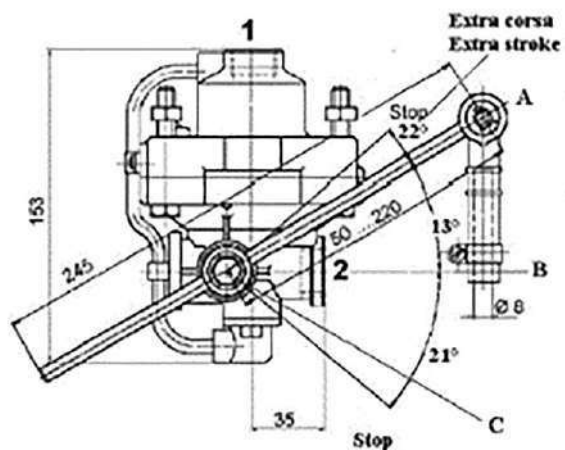

CORRETTORI DI FRENATA / BRAKE ADJUSTERS

- 1- AUMENTAZIONE/SUPPLY (M22x1.5)
2- USCITA/EXIT (M22x1.5)

CODICE CODE	DESCRIZIONE DESCRIPTION	PESO Kg. WEIGHT Kg.
09.009521	TIPO PNEUMATICO PNEUMATIC TYPE	1.90