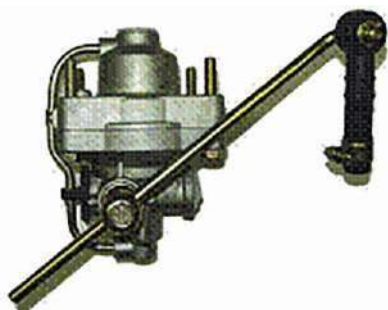

CORRETTORI DI FRENATA / BRAKE ADJUSTERS

- 1- AUMENTAZIONE/SUPPLY (M22x1.5)
2- USCITA/EXIT (M22x1.5)

CODICE CODE	DESCRIZIONE DESCRIPTION	PESO Kg. WEIGHT Kg.
09.009521	TIPO PNEUMATICO PNEUMATIC TYPE	1.90