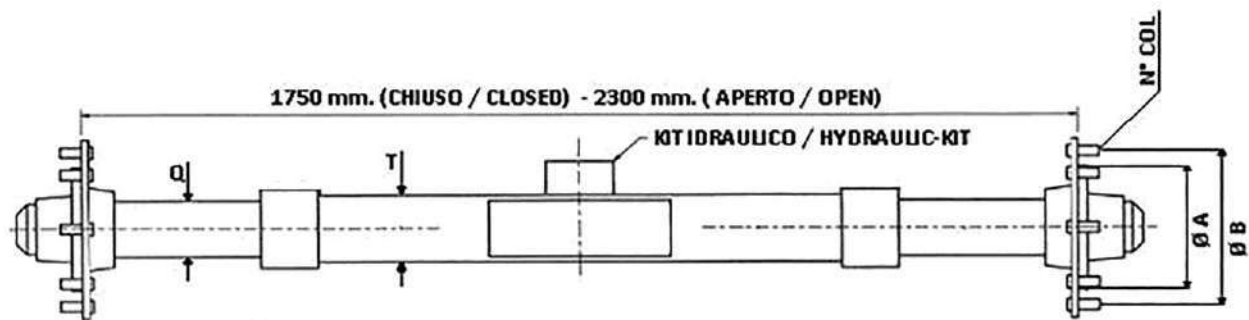

ASSALE SENZA FRENO A CARREGGIATA VARIABILE CON MOVIMENTO IDRAULICO SLIDING AXLE WITHOUT BRAKE WITH HYDRAULIC MOVEMENT

CODICE CODE	Q mm.	T mm.	N° COL STUDS N°	Ø A mm.	Ø B mm.	CUSCINETTI BEARINGS	PORTATA Kg. CAPACITY Kg.		PESO Kg. WEIGHT Kg.
							APERTO OPEN	CHIUSO CLOSED	
AX.1206VA	80	120x8	6 -18	160	205	32215 (75x130)	4000	7000	175
AX.1208VA	80	120x8	8 -18	220	275	32212 (60x110)			180