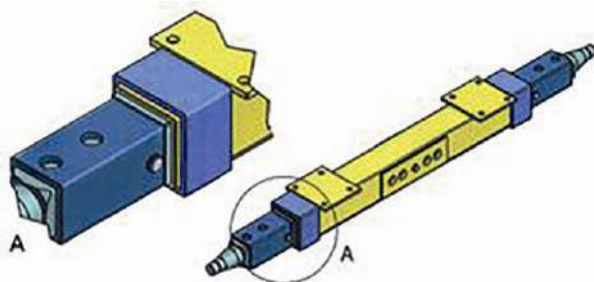

ASSALE SENZA FRENO A CARREGGIATA VARIABILE CON MOVIMENTO IDRAULICO SLIDING AXLE WITHOUT BRAKE WITH HYDRAULIC MOVEMENT

CODICE CODE	Q mm.	T mm.	N° COL STUDS N°	Ø A mm.	Ø B mm.	CUSCINETTI BEARINGS	PORTATA Kg. CAPACITY Kg.		PESO Kg. WEIGHT Kg.
							APERTO OPEN	CHIUSO CLOSED	
AX.1206VA	80	120x8	6 -18	160	205	32215 (75x130)	4000	7000	175
AX.1208VA	80	120x8	8 -18	220	275	32212 (60x110)			180