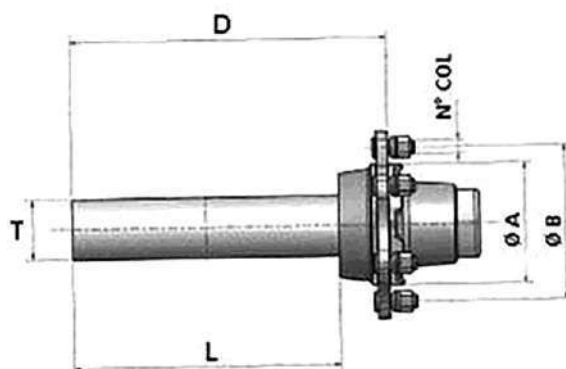

SEMIASSI SENZA FRENO / STUB AXLES WITHOUT BRAKE

BILLETTA QUADRA / SQUARE BEAM

BILLETTA TONDA / ROUND BEAM

CODICE CODE	Q/T mm.	L mm.	D mm.	N° COL STUDS N°	Ø A mm.	Ø B mm.	CUSCINETTI BEARINGS	PORTATA Kg. CAPACITY Kg.	PESO Kg. WEIGHT Kg.
SAX001	30	200	230	4 - 12 (Balilla)	62	95	6204 (20x47)	350	3
SAX002	30	200	230	4 - 12 (Fiat)	58	98	6205 (25x52)		
SAX003	35	200	230	4 - 12 (Balilla)	62	95	6204 (20x47)	400	3.5
SAX004	35	200	230	4 - 12 (Fiat)	58	98	6205 (25x52)		
SAX005	40	200	230	4 - 12 (Balilla)	62	95	6204 (20x47)	500	4
SAX006	40	200	230	4 - 12 (Fiat)	58	98	6206 (25x52)		
SAX007	40	200	240	5 - 16	93	140	30207 (35x72) 30205 (25x52)	750	7
SAX008	45	200	245	5 - 16	93	140	30208 (40x80) 30206 (30x62)	1050	8
SAX009	50	200	245	5 - 16	93	140	30209 (45x85)	1450	9
SAX010	50	200	245	6 - 18	160	205	30206 (30x62)		10
SAX012	55	200	250	6 - 18	160	205	30210 (50x90) 30207 (35x72)	1800	12
SAX013	60	200	250	6 - 18	160	205	30211 (55x100) 30208 (40x80)	2250	14
SAX014	70	300	365	6 - 18	160	205	32213 (65x120)	3500	25
SAX015	70	300	365	8 - 18	220	275	32210 (50x90)		28
SAX016	80	300	365	6 - 18	160	205	32213 (65x120) 32210 (50x90)	3750	29
SAX017	80	300	375	6 - 18	160	205	32215 (75x130) 32212 (60x110)	4250	30
SAX018	80	300	365	8 - 18	220	275	32213 (65x120) 32210 (50x90)	3750	32
SAX019	80	300	375	8 - 18	220	275	32215 (75x130) 32212 (60x110)	4250	35
SAX020	90	300	375	6 - 18	160	205	32215 (75x130)	4500	42
SAX021	90	300	375	8 - 18	220	275	32212 (60x110)		45
SAX022	90	300	385	8 - 20	220	275	32216 (80x140)	5500	47
SAX023	90	300	385	10 - 22	280	335	32213 (65x120)		58
SAX024	100	300	385	8 - 20	220	275	32216 (80x140)	6000	61
SAX025	100	300	385	10 - 22	280	335	32213 (65x120)		66
SAX026	100	300	385	10 - 22	280	335	32217 (85x150) 32214 (70x125)	6250	71