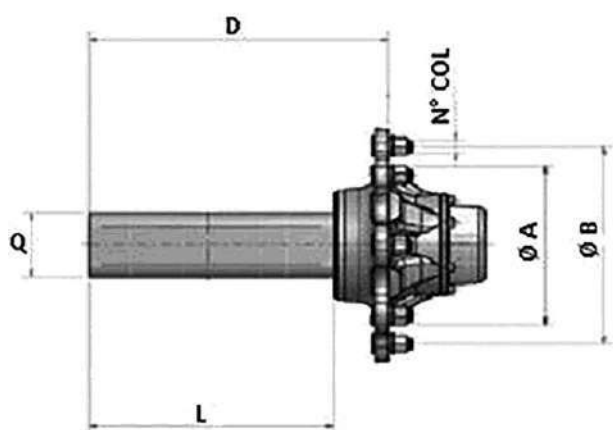

SEMIASSI SENZA FRENO / STUB AXLES WITHOUT BRAKE

BILLETTA QUADRA / SQUARE BEAM

BILLETTA TONDA / ROUND BEAM

CODICE CODE	Q/T mm.	L mm.	D mm.	N° COL STUDS N°	Ø A mm.	Ø B mm.	CUSCINETTI BEARINGS	PORTATA Kg. CAPACITY Kg.	PESO Kg. WEIGHT Kg.
SAX001	30	200	230	4 - 12 (Balilla)	62	95	6204 (20x47)	350	3
SAX002	30	200	230	4 - 12 (Fiat)	58	98	6205 (25x52)		
SAX003	35	200	230	4 - 12 (Balilla)	62	95	6204 (20x47)	400	3.5
SAX004	35	200	230	4 - 12 (Fiat)	58	98	6205 (25x52)		
SAX005	40	200	230	4 - 12 (Balilla)	62	95	6204 (20x47)	500	4
SAX006	40	200	230	4 - 12 (Fiat)	58	98	6206 (25x52)		
SAX007	40	200	240	5 - 16	93	140	30207 (35x72) 30205 (25x52)	750	7
SAX008	45	200	245	5 - 16	93	140	30208 (40x80) 30206 (30x62)	1050	8
SAX009	50	200	245	5 - 16	93	140	30209 (45x85)	1450	9
SAX010	50	200	245	6 - 18	160	205	30206 (30x62)		10
SAX012	55	200	250	6 - 18	160	205	30210 (50x90) 30207 (35x72)	1800	12
SAX013	60	200	250	6 - 18	160	205	30211 (55x100) 30208 (40x80)	2250	14
SAX014	70	300	365	6 - 18	160	205	32213 (65x120)	3500	25
SAX015	70	300	365	8 - 18	220	275	32210 (50x90)		28
SAX016	80	300	365	6 - 18	160	205	32213 (65x120) 32210 (50x90)	3750	29
SAX017	80	300	375	6 - 18	160	205	32215 (75x130) 32212 (60x110)	4250	30
SAX018	80	300	365	8 - 18	220	275	32213 (65x120) 32210 (50x90)	3750	32
SAX019	80	300	375	8 - 18	220	275	32215 (75x130) 32212 (60x110)	4250	35
SAX020	90	300	375	6 - 18	160	205	32215 (75x130)	4500	42
SAX021	90	300	375	8 - 18	220	275	32212 (60x110)		45
SAX022	90	300	385	8 - 20	220	275	32216 (80x140)	5500	47
SAX023	90	300	385	10 - 22	280	335	32213 (65x120)		58
SAX024	100	300	385	8 - 20	220	275	32216 (80x140)	6000	61
SAX025	100	300	385	10 - 22	280	335	32213 (65x120)		66
SAX026	100	300	385	10 - 22	280	335	32217 (85x150) 32214 (70x125)	6250	71