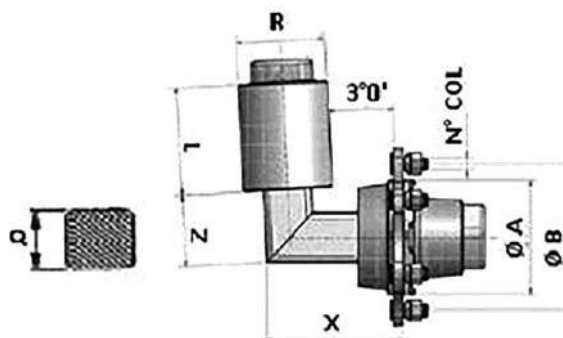

SEMIASSI STERZANTI SENZA FRENO
STEERING STUB AXLES WITHOUT BRAKE

CODICE CODE	Q mm.	N° COL STUDS N°	Ø A mm.	Ø B mm.	R mm.	L mm.	Z mm.	X mm.	PORTATA Kg. CAPACITY Kg.	PESO Kg. WEIGHT Kg.
SSTAX500	40	4 -12 (Fiat)	58	98	65	65	80	140	650	9
SSTAX501	40	4 -12 (Balilla)	62	95	65	65	80	140	650	9
SSTAX601	50	5 - 16	94	140	95	100	90	160	1400	15
SSTAX602	50	6 -18	160	205	95	100	90	180	1400	18
SSTAX603	60	6 -18	160	205	120	120	90	180	2000	20
SSTAX604	70	6 -18	160	205	130	150	100	200	3000	28
SSTAX605	70	8 -18	220	275	130	150	100	200	3000	32