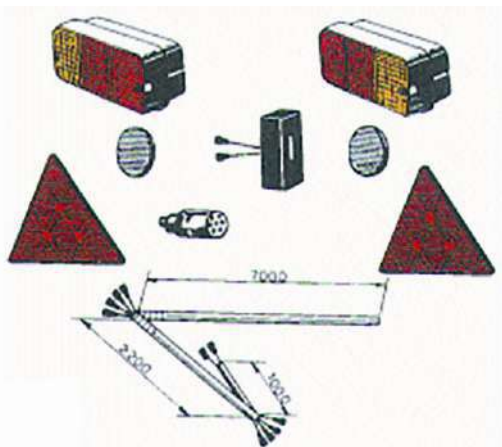

KIT IMPIANTO PREMONTATO PER BARRA PARAURTI PRE-ASSEMBLED KIT FOR BAR BUMPERS

CODICE CODE	CONTENUTO CONTAINED IN THE BOX	PESO Kg. WEIGHT Kg.
05.02003	N°1)FANALE DESTRO/ RIGHT HEADLIGHT N°1)FANALE SINISTRO CON LUCE TARGA/ LEFT HEADLIGHT WITH NUMBERPLATE LIGHT N°2)GEMME TRIANGOLARI / TRIANGULAR REFLECTORS N°2)GEMME BIANCHE \varnothing 60/ \varnothing 60 WHITE REFLECTORS N°1)SPINA A 7 POLI / PLUG WITH 7 PINS N°1) CABLAGGIO 5 VIE / WIRING WITH 5 WAYS	1.56

CODICE CODE	CONTENUTO CONTAINED IN THE BOX	PESO Kg. WEIGHT Kg.
05.02004	N°2)FANALI A 3 LUCI RETTANGOLARI /RECTANGULAR HEADLIGHTS WITH 3 LIGHTS N°1)FANALE TARGA / NUMBERPLATE LIGHT N°2)GEMME TRIANGOLARI / TRIANGULAR REFLECTORS N°2)GEMME BIANCHE \varnothing 60/ \varnothing 60 WHITE REFLECTORS N°1)SPINA A 7 POLI / PLUG WITH 7 PINS N°1) CABLAGGIO 5 VIE / WIRING WITH 5 WAYS	1.84