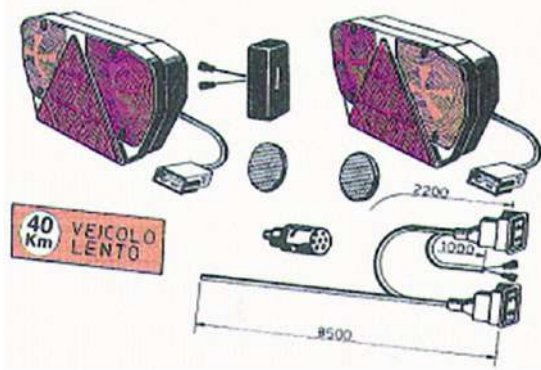

KIT IMPIANTO PREMONTATO PER BARRA PARAURTI PRE-ASSEMBLED KIT FOR BAR BUMPERS

CODICE CODE	CONTENUTO CONTAINED IN THE BOX	PESO Kg. WEIGHT Kg.
05.02003	N°1)FANALE DESTRO/ RIGHT HEADLIGHT N°1)FANALE SINISTRO CON LUCE TARGA/ LEFT HEADLIGHT WITH NUMBERPLATE LIGHT N°2)GEMME TRIANGOLARI / TRIANGULAR REFLECTORS N°2)GEMME BIANCHE \varnothing 60/ \varnothing 60 WHITE REFLECTORS N°1)SPINA A 7 POLI / PLUG WITH 7 PINS N°1) CABLAGGIO 5 VIE / WIRING WITH 5 WAYS	1.56

CODICE CODE	CONTENUTO CONTAINED IN THE BOX	PESO Kg. WEIGHT Kg.
05.02004	N°2)FANALI A 3 LUCI RETTANGOLARI /RECTANGULAR HEADLIGHTS WITH 3 LIGHTS N°1)FANALE TARGA / NUMBERPLATE LIGHT N°2)GEMME TRIANGOLARI / TRIANGULAR REFLECTORS N°2)GEMME BIANCHE \varnothing 60/ \varnothing 60 WHITE REFLECTORS N°1)SPINA A 7 POLI / PLUG WITH 7 PINS N°1) CABLAGGIO 5 VIE / WIRING WITH 5 WAYS	1.84

CODICE CODE	CONTENUTO CONTAINED IN THE BOX	PESO Kg. WEIGHT Kg.
05.02007	N°2)FANALI A 3 LUCI / HEADLIGHTS WITH 3 LIGHTS N°1)FANALE TARGA / NUMBERPLATE LIGHT N°2)GEMME TRIANGOLARI / TRIANGULAR REFLECTORS N°2)GEMME BIANCHE \varnothing 60/ \varnothing 60 WHITE REFLECTORS N°1)SPINA A 7 POLI / PLUG WITH 7 PINS N°1) CABLAGGIO 5 VIE / WIRING WITH 5 WAYS N°1) DISCO LIMITE / SPEED LIMIT DISC	2

CODICE CODE	CONTENUTO CONTAINED IN THE BOX	PESO Kg. WEIGHT Kg.
05.02037	N°1)FANALE DESTRO A 3 LUCI / RIGHT HEADLIGHT WITH 3 LIGHTS N°1)FANALE SINISTRO A 3 LUCI / LEFT HEADLIGHT WITH 3 LIGHTS N°1)FANALE TARGA / NUMBERPLATE LIGHT N°2)GEMME BIANCHE ø 60/ ø60 WHITE REFLECTORS N°1)SPINA A 7 POLI / PLUG WITH 7 PINS N°1) CABLAGGIO 6 VIE / WIRING WITH 6 WAYS N°1) LIMITE DI VELOCITA' ADESIVO/ SPEED LIMIT STICKER	3.05