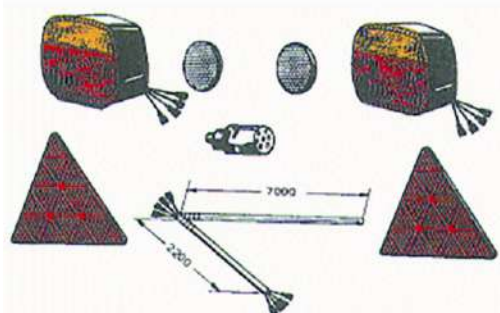

KIT IMPIANTO PREMONTATO PER BARRA PARAURTI PRE-ASSEMBLED KIT FOR BAR BUMPERS

CODICE CODE	CONTENUTO CONTAINED IN THE BOX	PESO Kg. WEIGHT Kg.
05.02003	N°1)FANALE DESTRO/ RIGHT HEADLIGHT N°1)FANALE SINISTRO CON LUCE TARGA/ LEFT HEADLIGHT WITH NUMBERPLATE LIGHT N°2)GEMME TRIANGOLARI / TRIANGULAR REFLECTORS N°2)GEMME BIANCHE \varnothing 60/ \varnothing 60 WHITE REFLECTORS N°1)SPINA A 7 POLI / PLUG WITH 7 PINS N°1) CABLAGGIO 5 VIE / WIRING WITH 5 WAYS	1.56

CODICE CODE	CONTENUTO CONTAINED IN THE BOX	PESO Kg. WEIGHT Kg.
05.02004	N°2)FANALI A 3 LUCI RETTANGOLARI /RECTANGULAR HEADLIGHTS WITH 3 LIGHTS N°1)FANALE TARGA / NUMBERPLATE LIGHT N°2)GEMME TRIANGOLARI / TRIANGULAR REFLECTORS N°2)GEMME BIANCHE \varnothing 60/ \varnothing 60 WHITE REFLECTORS N°1)SPINA A 7 POLI / PLUG WITH 7 PINS N°1) CABLAGGIO 5 VIE / WIRING WITH 5 WAYS	1.84