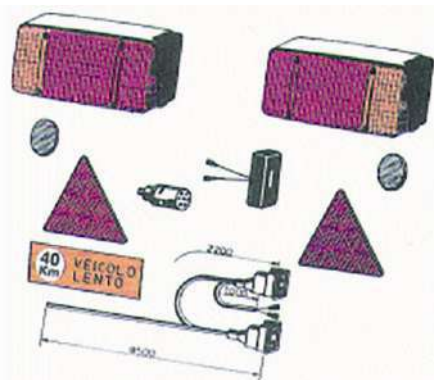

CODICE CODE	CONTENUTO CONTAINED IN THE BOX	PESO Kg. WEIGHT Kg.
05.02006	N°1)FANALE DESTRO A 3 LUCI / RIGHT HEADLIGHT WITH 3 LIGHTS N°1)FANALE SINISTRO A 3 LUCI / LEFT HEADLIGHT WITH 3 LIGHTS N°1)FANALE TARGA / NUMBERPLATE LIGHT N°2)GEMME TRIANGOLARI / TRIANGULAR REFLECTORS N°2)GEMME BIANCHE ø 60/ ø60 WHITE REFLECTORS N°1)SPINA A 7 POLI / PLUG WITH 7 PINS N°1) CABLAGGIO 6 VIE / WIRING WITH 6 WAYS N°1) LIMITE DI VELOCITA' ADESIVO/ SPEED LIMIT STICKER	3.7