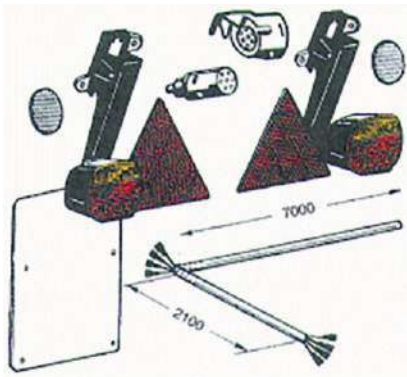

KIT IMPIANTO PREMONTATO CON STAFFE PER RIMORCHIO AGRICOLO PRE-ASSEMBLED KIT WITH BRACKETS FOR AGRICULTURAL TRAILER

CODICE CODE	CONTENUTO CONTAINED IN THE BOX	PESO WEIGHT (Kg.)
05.02018	N°2)STAFFE RIBALTABILI/ TIPPING BRACKETS N°1)FANALE DESTRO/ RIGHT HEADLIGHT N°1)FANALE SINISTRO CON LUCE TARGA/ LEFT HEADLIGHT WITH NUMBERPLATE LIGHT N°1)PORTA TARGA / NUMBERPLATE SUPPORT N°2)GEMME TRIANGOLARI / TRIANGULAR REFLECTORS N°2)GEMME BIANCHE Ø 60 / Ø60 WHITE REFLECTORS N°1)SPINA A 7 POLI / PLUG WITH 7 PINS N°1) CABLAGGIO 5 VIE / 5 WAYS WIRING	2.82