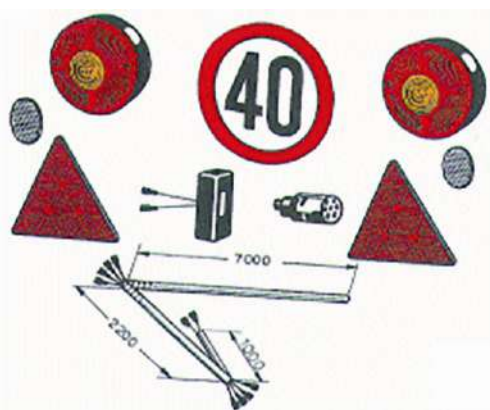

KIT IMPIANTO PREMONTATO PER BARRA PARAURTI PRE-ASSEMBLED KIT FOR BAR BUMPERS

CODICE CODE	CONTENUTO CONTAINED IN THE BOX	PESO Kg. WEIGHT Kg.
05.02003	N°1)FANALE DESTRO/ RIGHT HEADLIGHT N°1)FANALE SINISTRO CON LUCE TARGA/ LEFT HEADLIGHT WITH NUMBERPLATE LIGHT N°2)GEMME TRIANGOLARI / TRIANGULAR REFLECTORS N°2)GEMME BIANCHE \varnothing 60/ \varnothing 60 WHITE REFLECTORS N°1)SPINA A 7 POLI / PLUG WITH 7 PINS N°1) CABLAGGIO 5 VIE / WIRING WITH 5 WAYS	1.56

CODICE CODE	CONTENUTO CONTAINED IN THE BOX	PESO Kg. WEIGHT Kg.
05.02004	N°2)FANALI A 3 LUCI RETTANGOLARI /RECTANGULAR HEADLIGHTS WITH 3 LIGHTS N°1)FANALE TARGA / NUMBERPLATE LIGHT N°2)GEMME TRIANGOLARI / TRIANGULAR REFLECTORS N°2)GEMME BIANCHE \varnothing 60/ \varnothing 60 WHITE REFLECTORS N°1)SPINA A 7 POLI / PLUG WITH 7 PINS N°1) CABLAGGIO 5 VIE / WIRING WITH 5 WAYS	1.84

CODICE CODE	CONTENUTO CONTAINED IN THE BOX	PESO Kg. WEIGHT Kg.
05.02007	N°2)FANALI A 3 LUCI / HEADLIGHTS WITH 3 LIGHTS N°1)FANALE TARGA / NUMBERPLATE LIGHT N°2)GEMME TRIANGOLARI / TRIANGULAR REFLECTORS N°2)GEMME BIANCHE \varnothing 60/ \varnothing 60 WHITE REFLECTORS N°1)SPINA A 7 POLI / PLUG WITH 7 PINS N°1) CABLAGGIO 5 VIE / WIRING WITH 5 WAYS N°1) DISCO LIMITE / SPEED LIMIT DISC	2

CODICE CODE	CONTENUTO CONTAINED IN THE BOX	PESO Kg. WEIGHT Kg.
05.02037	N°1)FANALE DESTRO A 3 LUCI / RIGHT HEADLIGHT WITH 3 LIGHTS N°1)FANALE SINISTRO A 3 LUCI / LEFT HEADLIGHT WITH 3 LIGHTS N°1)FANALE TARGA / NUMBERPLATE LIGHT N°2)GEMME BIANCHE ø 60/ ø60 WHITE REFLECTORS N°1)SPINA A 7 POLI / PLUG WITH 7 PINS N°1) CABLAGGIO 6 VIE / WIRING WITH 6 WAYS N°1) LIMITE DI VELOCITA' ADESIVO/ SPEED LIMIT STICKER	3.05