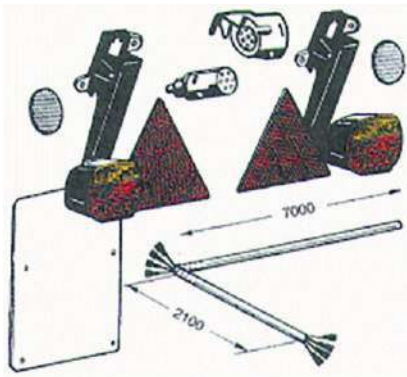

KIT IMPIANTO PREMONTATO CON STAFFE PER RIMORCHIO AGRICOLO
PRE-ASSEMBLED KIT WITH BRACKETS FOR AGRICULTURAL TRAILER

CODICE CODE	CONTENUTO CONTAINED IN THE BOX	PESO WEIGHT (Kg.)
05.02018	<p>N°2)STAFFE RIBALTABILI/ TIPPING BRACKETS</p> <p>N°1)FANALE DESTRO/ RIGHT HEADLIGHT</p> <p>N°1)FANALE SINISTRO CON LUCE TARGA/ LEFT HEADLIGHT WITH NUMBERPLATE LIGHT</p> <p>N°1)PORTA TARGA / NUMBERPLATE SUPPORT</p> <p>N°2)GEMME TRIANGOLARI / TRIANGULAR REFLECTORS</p> <p>N°2)GEMME BIANCHE Ø 60 / Ø60 WHITE REFLECTORS</p> <p>N°1)SPINA A 7 POLI / PLUG WITH 7 PINS</p> <p>N°1) CABLAGGIO 5 VIE / 5 WAYS WIRING</p>	2.82