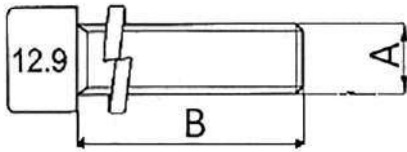

KIT VITI PER CONTROPIASTRA OCCHIONE
PLATE SCREWS KIT TOWING EYE

CODICE CODE	PEZZI PIECES	A	B mm.	PESO Kg. WEIGHT Kg.
10.01342	4	M16	40	0.42
10.01343	4	M20	65	0.93
10.01344	4	M22	60	1.20
10.01347	6	M16	50	0.78
10.01350	8	M20	65	1.86
10.01351	8	M20	70	1.90