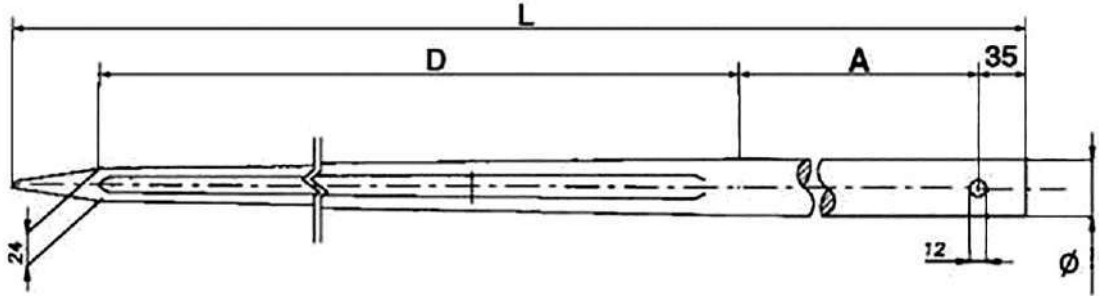

PUNTE PER CARICATORE E CARICABALLE TINES FOR FORK AND ROUND BALE LOADER

TIPO CON FORO / WITH HOLE TYPE

CODICE CODE	Ø mm.	L mm.	A mm.	D mm.	PESO Kg. WEIGHT Kg.
08.00897	42	1400	750	550	11.6
08.008971	44	1400	750	550	13