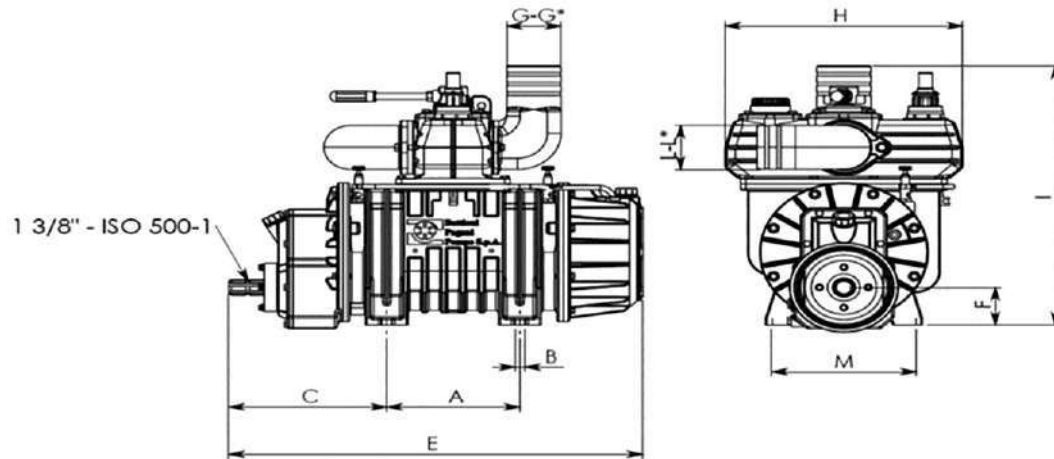

DECOMPRESSORI / VACUUM-PUMPS

CODICE CODE	MODELLO TYPE	L/MIN RPM 540	A mm.	B mm.	C mm.	E mm.	F mm.	G mm.	H mm.	I mm.	M mm.	PESO WEIGHT (Kg.)
06.00458	STAR 60M	10000	245	18	286	735	80	80	490	575	247	209
06.00459	STAR 72M	12000	245	18	311	785	80	100	490	575	247	225
06.00460	STAR 84M	14000	245	18	351	853	80	100	490	575	247	250