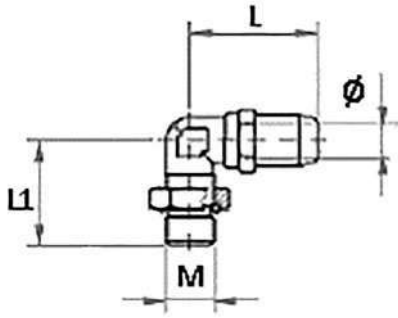

RACCORDI A INNESTO RAPIDO / RAPID PUSH-IN FITTINGS

TERMINALE ORIENTABILE A GOMITO / ADJUSTABLE ELBOW TERMINAL

CODICE CODE	ØTUBO ØPIPE (mm.)	M mm.	L mm.	L1 mm.	PESO Kg. WEIGHT Kg.
09.009541	16x12	22x1.5	50.5	36	0.118
09.009542	12x9	22x1.5	47	36	0.070
09.009543	12x9	16x1.5	47	36	0.050