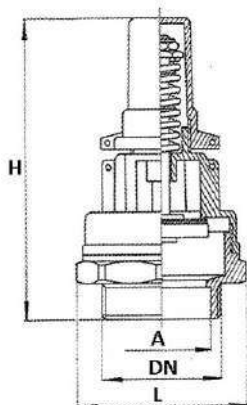

## VALVOLE DI DEPRESSIONE / DEPRESSION VALVES

TIPO "R" / "R" TYPE

CODICE CODE	DN"	A mm.	H mm.	L mm.	PESO Kg. WEIGHT Kg.
06.00378R	1" ½	40	120	69	0.52