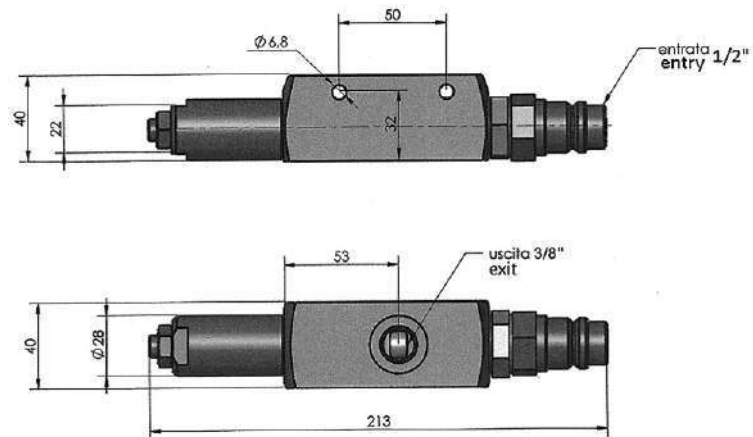

VALVOLA VMP / VMP VALVE

CODICE CODE	DESCRIZIONE DESCRIPTION	PESO Kg. WEIGHT Kg.
09.012042	VALVOLA DI MASSIMA PRESSIONE IN LINEA IN LINE MAXIMUM PRESSURE VALVE	0.80