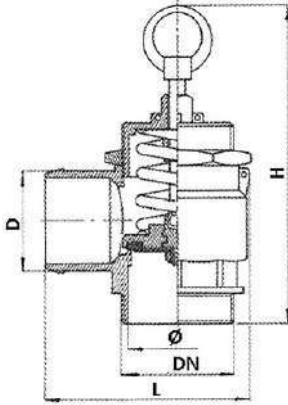

VALVOLE DI SICUREZZA CON PORTA GOMMA
SAFETY VALVES WITH HOSE CONNECTION

CODICE CODE	DN"	∅ mm.	D mm.	H mm.	L mm.	PESO Kg. WEIGHT Kg.
06.00365R	1" ¼	32	40	170	90	0.72
06.00366R	1"½	39	45	180	100	0.90
06.00367R	2"	50	51	160	110	1.13