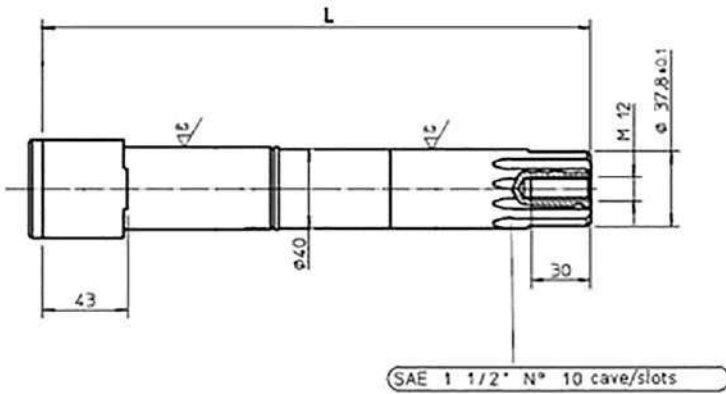

ALBERI CAMMA / CAM SHAFTS

CODICE CODE	A mm.	L mm.	PESO Kg. WEIGHT Kg.
OLI.200380	20	380	1.10
OLI.200500	20	500	1.45
OLI.260400	26	400	1.90
OLI.260450	26	450	2.20
OLI.260500	26	500	2.40
OLI.320400	32	400	2.50
OLI.320450	32	450	2.80
OLI.320600	32	600	3.75

CODICE CODE	L mm.	PESO Kg. WEIGHT Kg.
OLI.400600	600	5.80