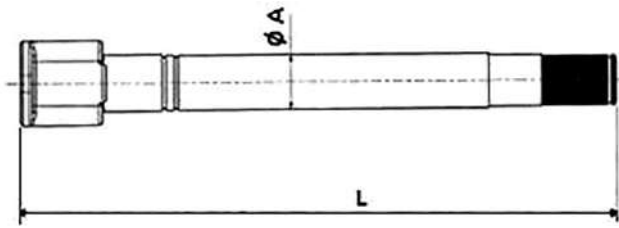

ALBERI CAMMA / CAM SHAFTS

CODICE CODE	A mm.	L mm.	PESO Kg. WEIGHT Kg.
OLI.200380	20	380	1.10
OLI.200500	20	500	1.45
OLI.260400	26	400	1.90
OLI.260450	26	450	2.20
OLI.260500	26	500	2.40
OLI.320400	32	400	2.50
OLI.320450	32	450	2.80
OLI.320600	32	600	3.75

CODICE CODE	L mm.	PESO Kg. WEIGHT Kg.
OLI.400600	600	5.80