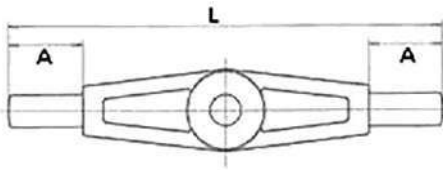

BILANCINI CENTRALI / CENTRAL COMPENSATORS

CODICE CODE	L mm.	A mm.	PESO Kg. WEIGHT Kg.
50.304F003	175	30	0.33

CODICE CODE	L mm.	PESO Kg. WEIGHT Kg.
50.S768101	130	1.50
50.S768102	180	2