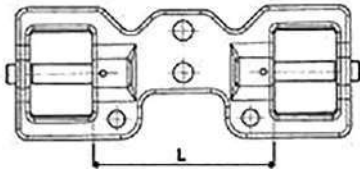

BILANCINI CENTRALI / CENTRAL COMPENSATORS

CODICE CODE	L mm.	A mm.	PESO Kg. WEIGHT Kg.
50.304F003	175	30	0.33

CODICE CODE	L mm.	PESO Kg. WEIGHT Kg.
50.S768101	130	1.50
50.S768102	180	2