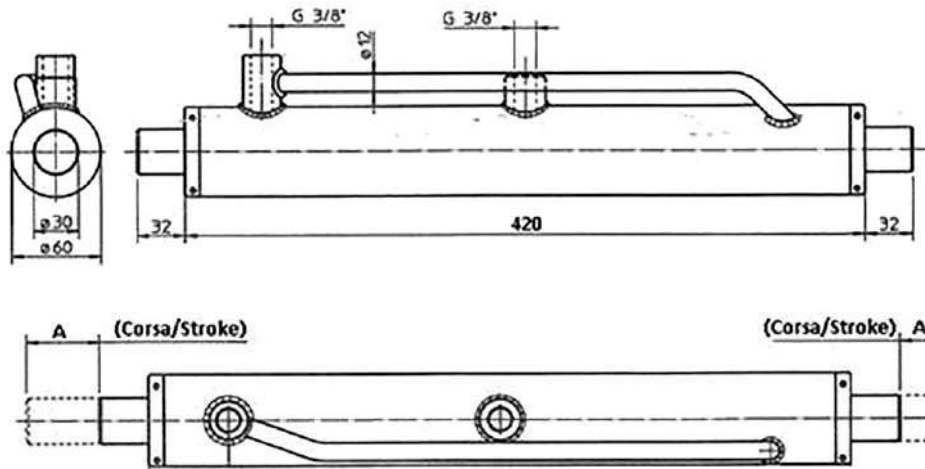

**CILINDRO PER ASSALE AUTOSTERZANTE
CYLINDER FOR STEERING AXLE**

CODICE CODE	A mm.	PESO Kg. WEIGHT Kg.
50.356A005	100	6