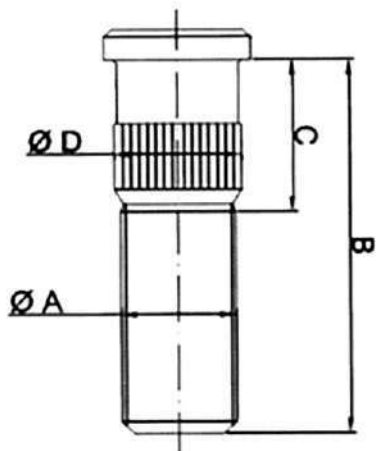

COLONNETTE / WHEELSTUDS

TIPO AGGANCIO TAMBURO / DRUM HOOK TYPE

CODICE CODE	Ø A mm.	B mm.	C mm.	Ø D mm.	ATTACCO FITTING	PESO Kg. WEIGHT Kg.
COL.018063	18	63	27	19.5	SINGOLO SINGLE	0.140
COL.018075	18	75	27	19.5	GEMELLATO TWIN	0.166
COL.020075	20	75	25	21.5	SINGOLO SINGLE	0.200
COL.020088	20	88	30	21.5	GEMELLATO TWIN	0.234
COL.022079	22	79	30	23	SINGOLO SINGLE	0.258
COL.022090	22	90	30	23	GEMELLATO TWIN	0.286