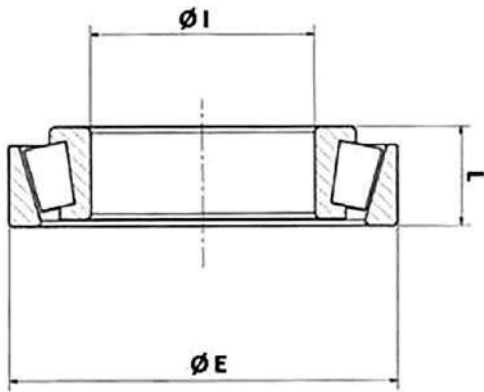

CUSCINETTI A RULLO CONICO / CONICAL ROLLER BEARINGS

CODICE CODE	$\varnothing I$ mm.	$\varnothing E$ mm.	L mm.	PESO Kg. WEIGHT Kg.
CUS.30204	20	47	15.25	0.12
CUS.30205	25	52	16.25	0.16
CUS.30206	30	62	17.25	0.23
CUS.30207	35	72	18.25	0.33
CUS.30208	40	80	19.75	0.42
CUS.30209	45	85	20.75	0.47
CUS.30210	50	90	21.75	0.52
CUS.30211	55	100	22.75	0.69
CUS.32210	50	90	24.75	0.62
CUS.32212	60	110	29.75	1.15
CUS.32213	65	120	25.75	1.52
CUS.32214	70	125	33.25	1.62
CUS.32215	75	130	33.25	1.71
CUS.32216	80	140	33.25	2.10
CUS.32217	85	150	38.50	2.68
CUS.32218	90	160	42.50	3.33
CUS.32219	95	170	45.50	4.09