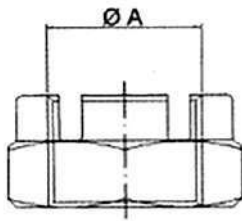

DADI A CORONA / CROWN NUTS

CODICE CODE	$\varnothing A$ mm.	PESO Kg. WEIGHT Kg.
DCR.018015	M 18x1.5	0.032
DCR.020015	M 20x1.5	0.045
DCR.024020	M 24x2	0.068
DCR.027015	M 27x1.5	0.104
DCR.027020	M 27x2	0.104
DCR.030020	M 30x2	0.132
DCR.036020	M 36x2	0.218
DCR.039015	M 39x1.5	0.156
DCR.039020	M 39x2	0.280
DCR.045020	M 45x2	0.440
DCR.048015	M 48x1.5	0.580
50.328F005	M 33x2	0.175