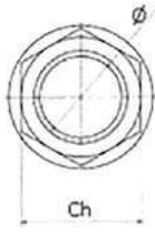

DADI PER COLONNETTA / WHEEL NUTS

CON RONDELLA FISSA / WITH FIXED WASHER

CODICE CODE	Ø mm.	H mm.	Ch mm.
DAD.020RF	20	20	27
DAD.022RF	22	22	30

PESO Kg.
WEIGHT Kg.
0.062
0.084
