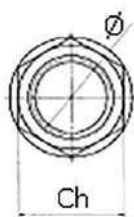

DADI PER COLONNETTA / WHEEL NUTS

SFERICO / SPHERICAL

CODICE CODE	Ø mm.	H mm.	Ch mm.	PESO Kg. WEIGHT Kg.
DAD.012BB	M12x1.5	15	19	0.022
DAD.014BB	M14x1.5	20	19	0.034
DAD.016BB	M16x1.5	18	27	0.054
DAD.018BB	M18x1.5	25	24	0.052