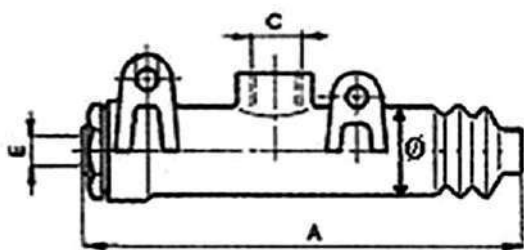

POMPE PER FRENI / BRAKE PUMPS

CODICE CODE	TIPO TYPE	∅ mm.	A mm.	C mm.	E mm.	PESO Kg. WEIGHT Kg.
SPC.0051	1"	25.4	170	18x1.5	12x1.5	0.95
SPC.0052	1"1/4	31.75	280	18x1.5	12x1.5	1.20