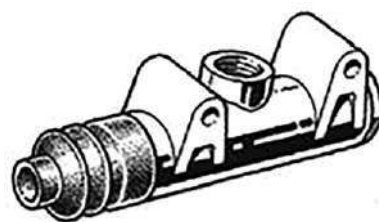

POMPE PER FRENI / BRAKE PUMPS

CODICE CODE	TIPO TYPE	∅ mm.	A mm.	C mm.	E mm.	PESO Kg. WEIGHT Kg.
SPC.0051	1"	25.4	170	18x1.5	12x1.5	0.95
SPC.0052	1"1/4	31.75	280	18x1.5	12x1.5	1.20