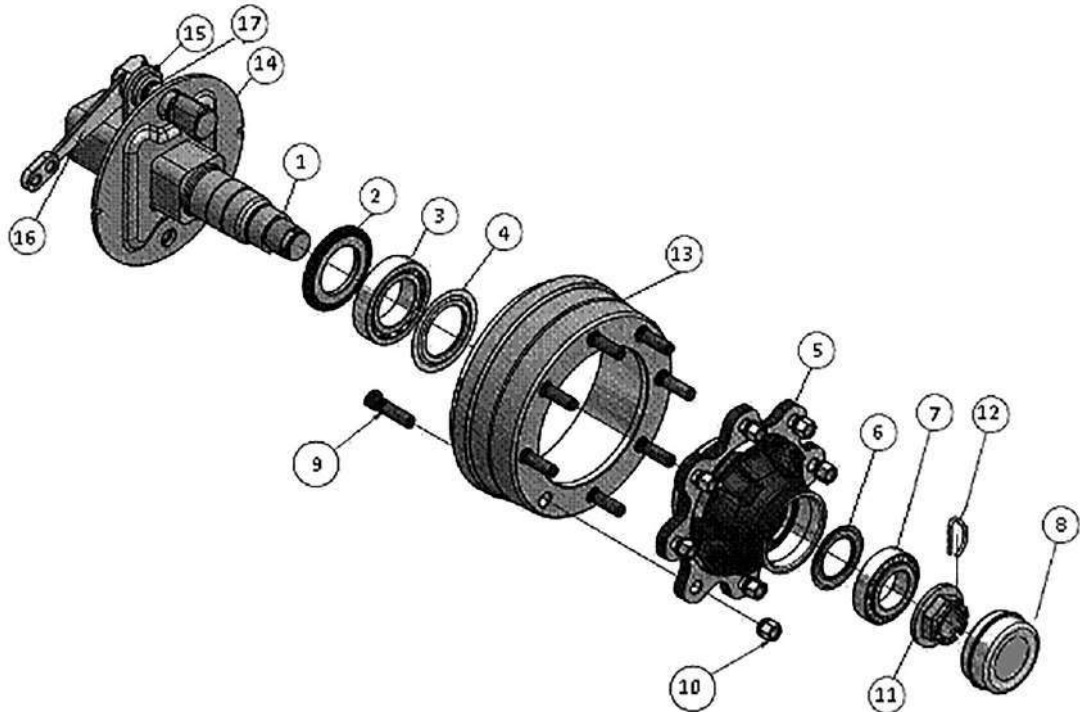

## TABELLE RICAMBI / SPARE PARTS TABLES

CON FRENO COMBINATO / WITH COMBINED BRAKE

POSIZIONE POSITION	DESCRIZIONE DESCRIPTION
1	BILLETTA TORNITA / AXLE SHAFT
2	PARAPOLVERE DI TENUTA / RETAINING RING
3	CUSCINETTO INTERNO / INNER BEARING
4	NILOS INTERNO / INNER NILOS
5	MOZZO / HUB
6	NILOS ESTERNO / OUTER NILOS
7	CUSCINETTO ESTERNO / OUTER BEARING
8	CALOTTA / CAP
9	COLONNETTA / WHEELSTUD
10	DADO COLONNETTA / WHEEL NUT
11	DADO CORONA / CROWN NUT
12	COPIGLIA / SPLIT PIN
13	TAMBURO FRENO / BRAKE DRUM
14	FLANGIA PORTA CEPPI / BRAKE SHOES FLANGE
15	SUPPORTO ALBERO CAMMA / CAM SHAFT SUPPORT
16	LEVA DEL FRENO / BRAKE LEVER
17	ALBERO CAMMA / CAM SHAFT