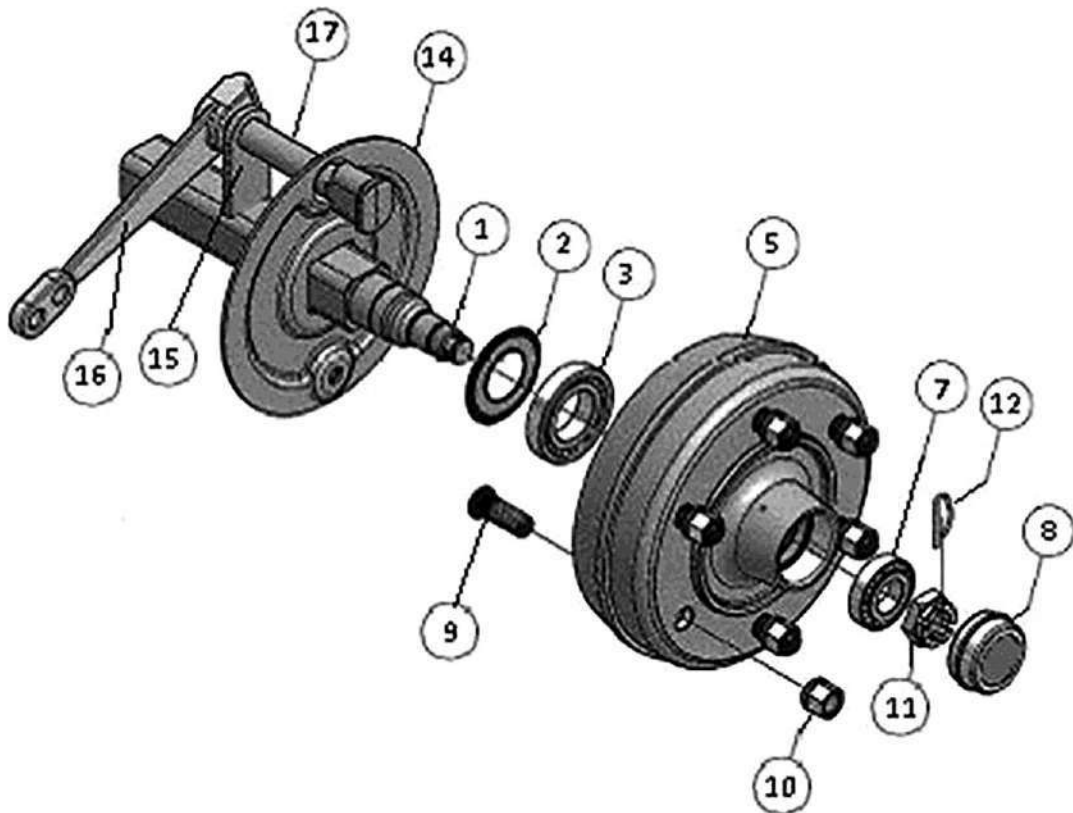

TABELLE RICAMBI / SPARE PARTS TABLES

CON FRENO MONOBLOCCO / WITH MONOBLOCK BRAKE

POSIZIONE POSITION	DESCRIZIONE DESCRIPTION
1	BILLETTA TORNITA / AXLE SHAFT
2	PARAPOLVERE DI TENUTA / RETAINING RING
3	CUSCINETTO INTERNO / INNER BEARING
5	MOZZO / HUB
7	CUSCINETTO ESTERNO / OUTER BEARING
8	CALOTTA / CAP
9	COLONNETTA / WHEELSTUD
10	DADO COLONNETTA / WHEEL NUT
11	DADO CORONA / CROWN NUT
12	COPIGLIA / SPLIT PIN
14	FLANGIA PORTA CEPPI / BRAKE SHOES FLANGE
15	SUPPORTO ALBERO CAMMA / CAM SHAFT SUPPORT
16	LEVA DEL FRENO / BRAKE LEVER
17	ALBERO CAMMA / CAM SHAFT